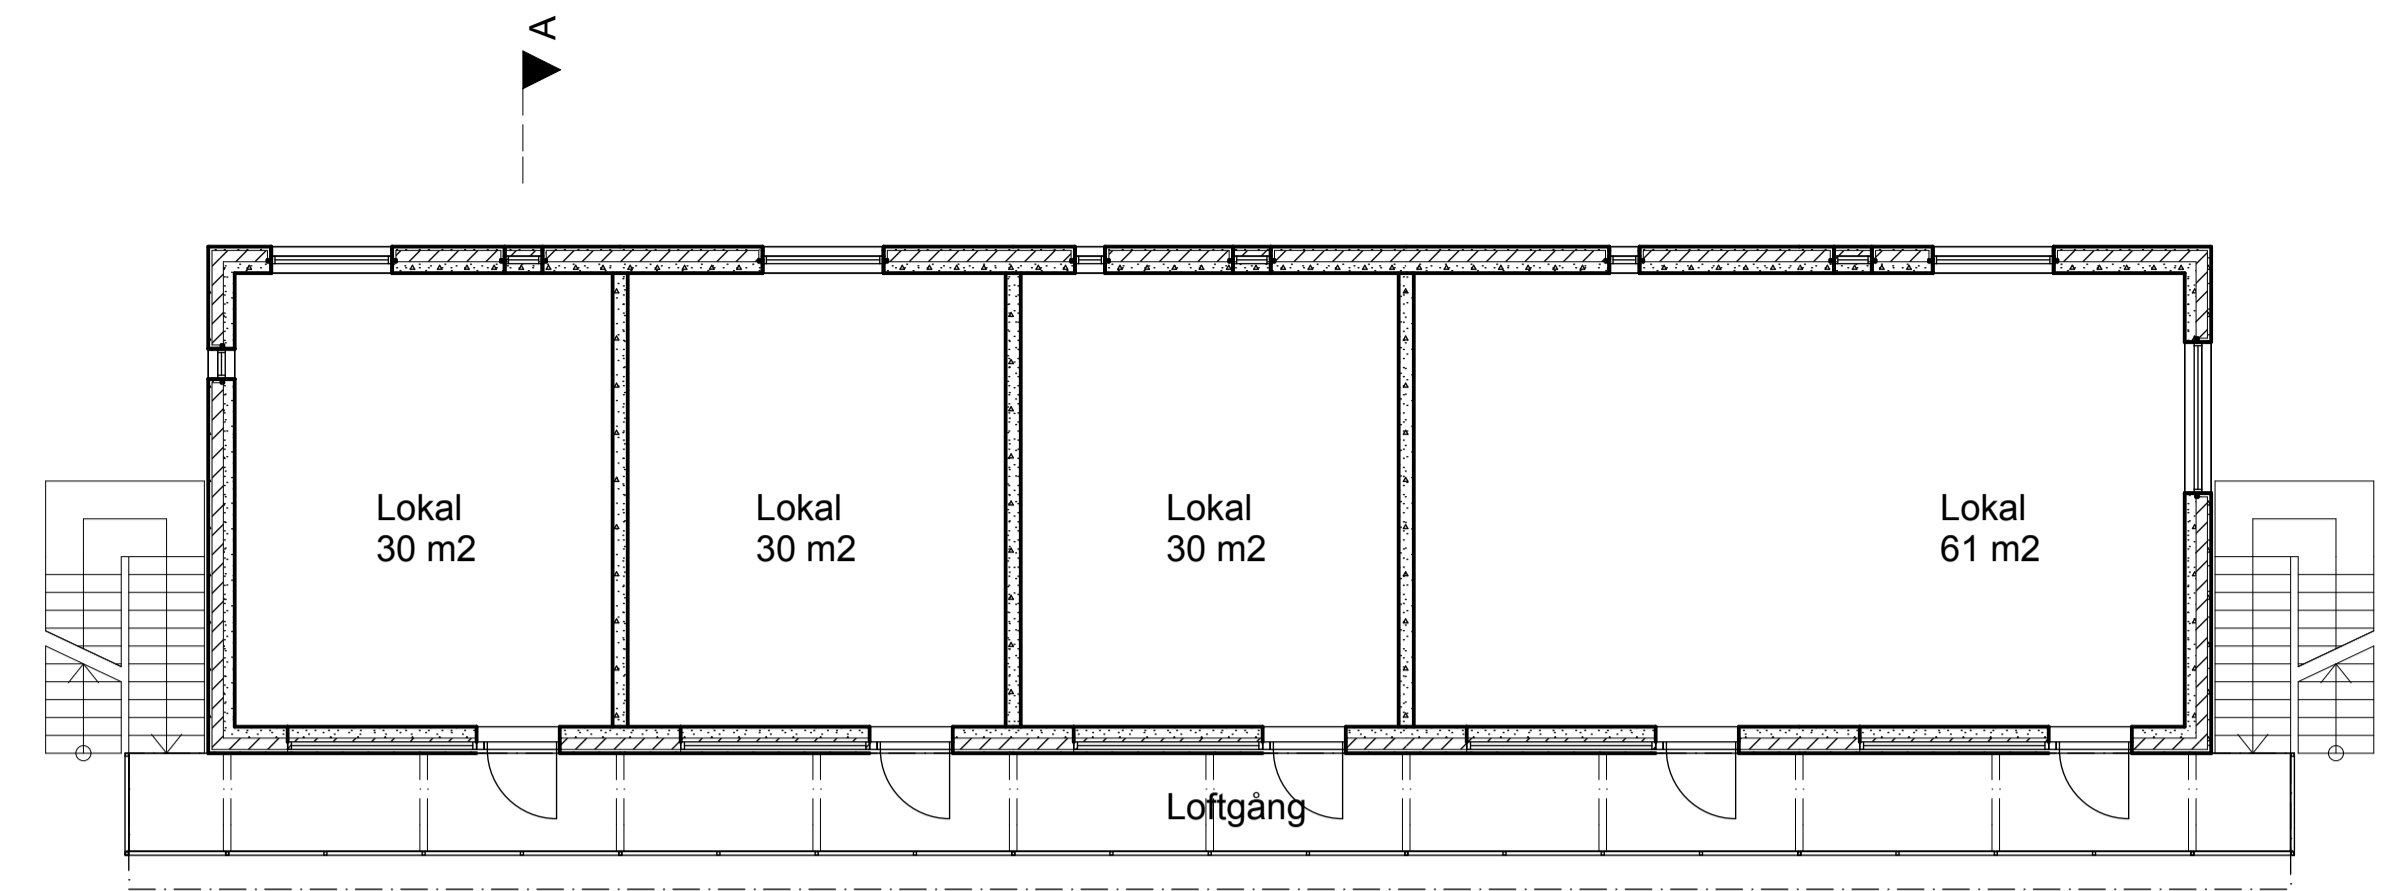

Fasad mot sydväst 1:100

Fasad mot nordöst 1:100

Fasad mot nordväst 1:100

Fasad mot sydost 1:100

Sektion A-A 1:100

Våning 1 1:100

Våning 0 1:100

STRANDELL ARKITEKTKONTOR		HEDE 3:155 KUNGSBACKA KOMMUN NYBYGGNAD REPLOKALER MM	
BERCISGATAN 3 434 32 KUNGSBACKA TEL 0300-133 14		REG-NUMMER 09-034	
RITAD AV CS	HANDLÄGGES AV CS	SKALA A1 1:100	RITNINGNUMMER A 1
GRANSKAD/GODKÄND AV Conny Strandell	GODKÄND/DATUM 2009-11-25	SKALA A3 1:200	REV