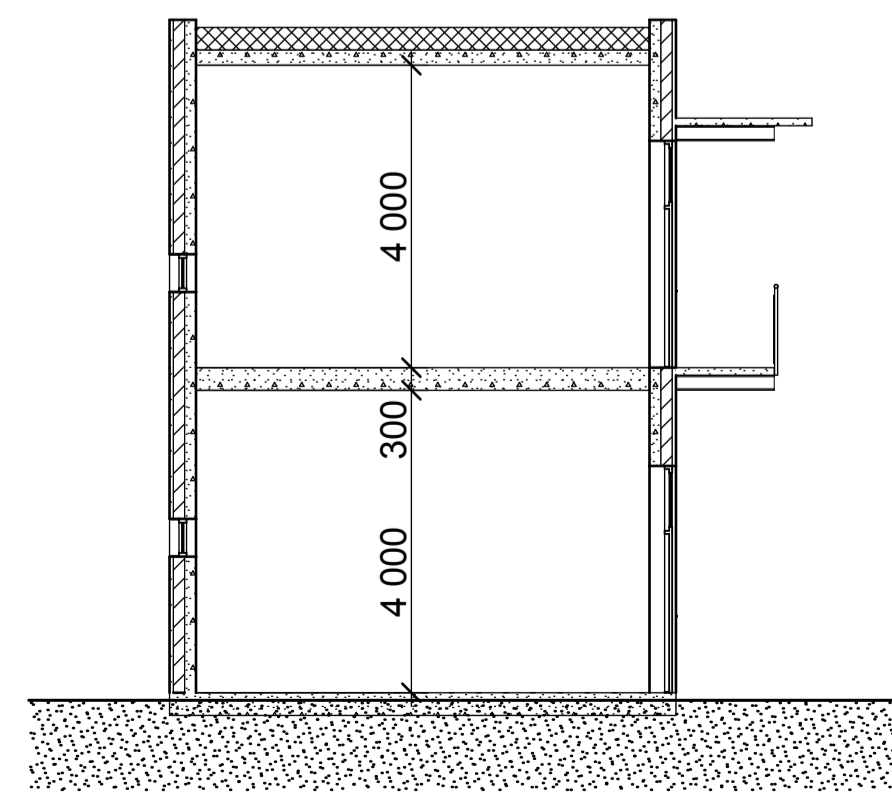

Fasad mot sydväst 1:100

Fasad mot nordöst 1:100

Fasad mot nordväst 1:100

Fasad mot sydost 1:100

Sektion A-A 1:100

Våning 1 1:100

Våning 0 1:100

STRANDELL ARKITEKTKONTOR		HEDE 3:155 KUNGSBACKA KOMMUN NYBYGGNAD REPLOKALER MM	
BERCISGATAN 3 434 32 KUNGSBACKA TEL 0300-133 14		REG-NUMMER 09-034	
RITAD AV CS	HANDLÄGGES AV CS	SKALA A1 1:100	RITNINGNUMMER A 1
GRANSKAD/GODKÄND AV Conny Strandell	GODKÄND/DATUM 2009-11-25	SKALA A3 1:200	REV