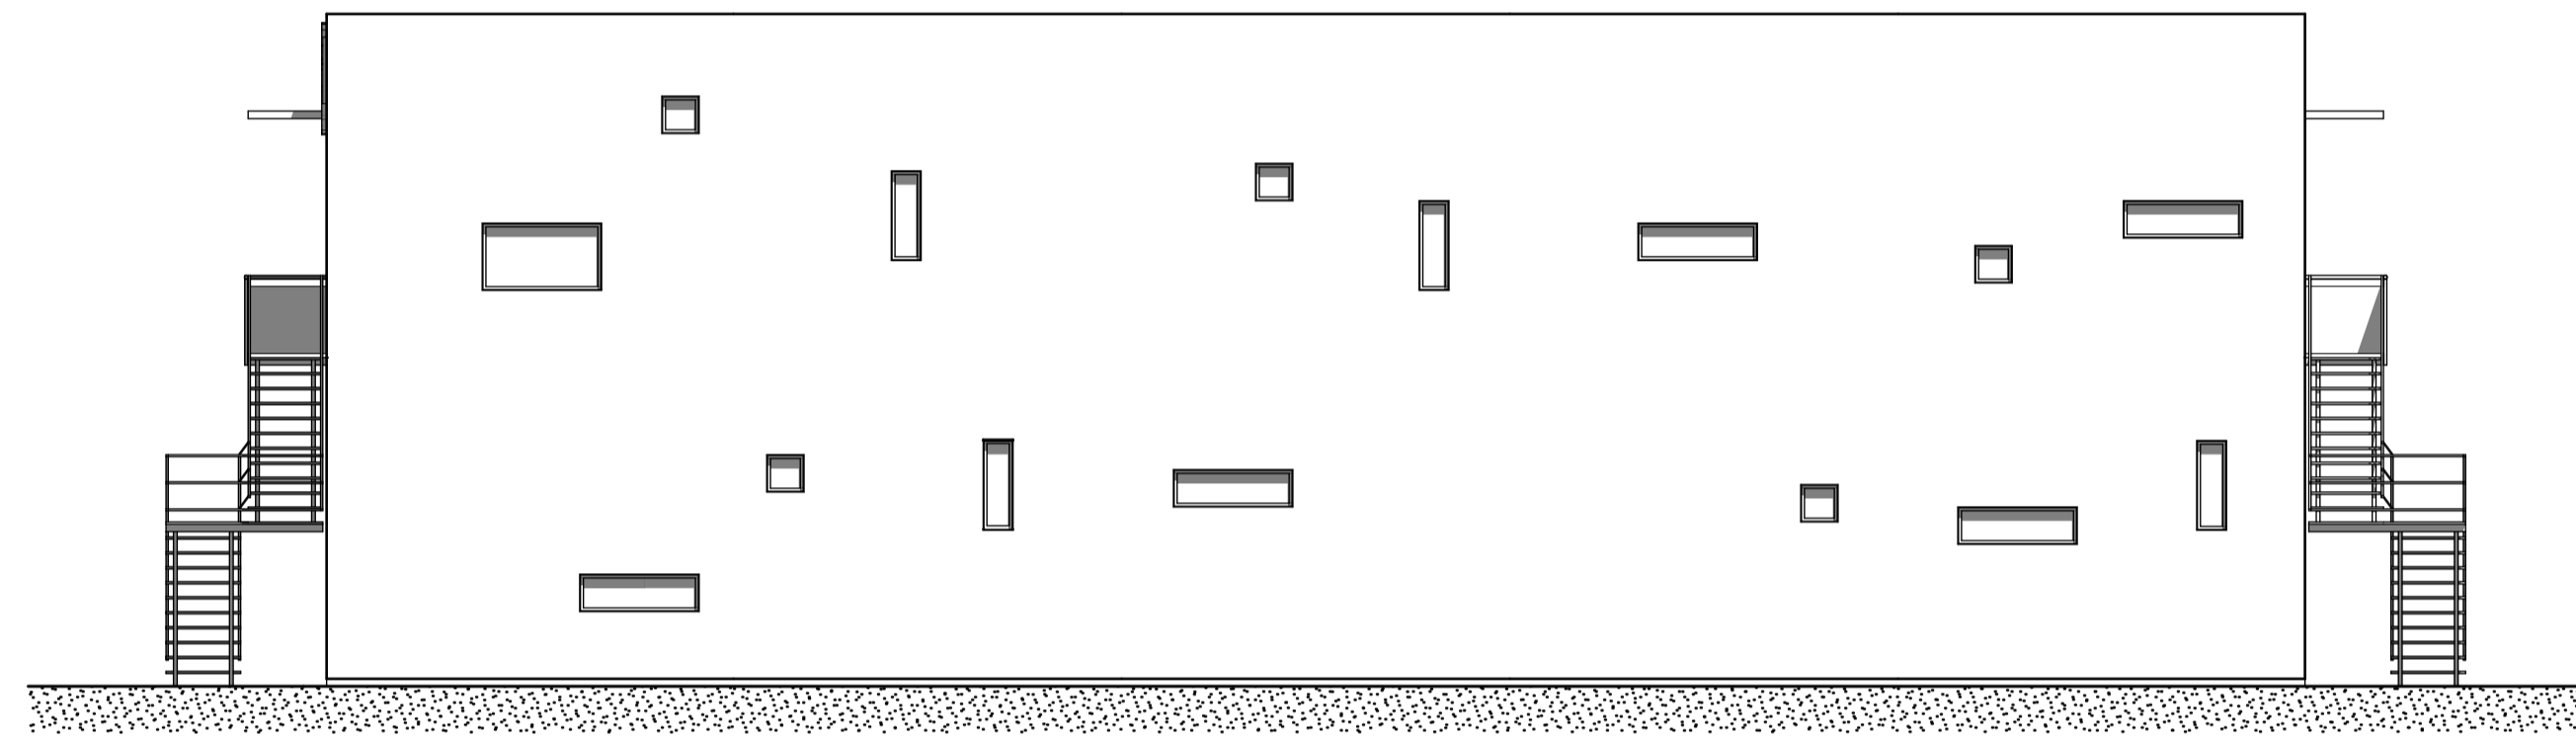

Fasad mot sydväst 1:100

Fasad mot nordöst 1:100

Fasad mot nordväst 1:100

Fasad mot sydost 1:100

Sektion A-A 1:100

Våning 1 1:100

Våning 0 1:100

STRANDELL ARKITEKTKONTOR		HEDE 3:155 KUNGSBACKA KOMMUN NYBYGGNAD REPLOKALER MM	
BERCISGATAN 3 434 32 KUNGSBACKA TEL 0300-133 14		REG-NUMMER 09-034	
RITAD AV CS	HANDLÄGGES AV CS	SKALA A1 1:100	RITNINGNUMMER A 1
GRANSKAD/GODKÄND AV Conny Strandell	GODKÄND/DATUM 2009-11-25	SKALA A3 1:200	REV