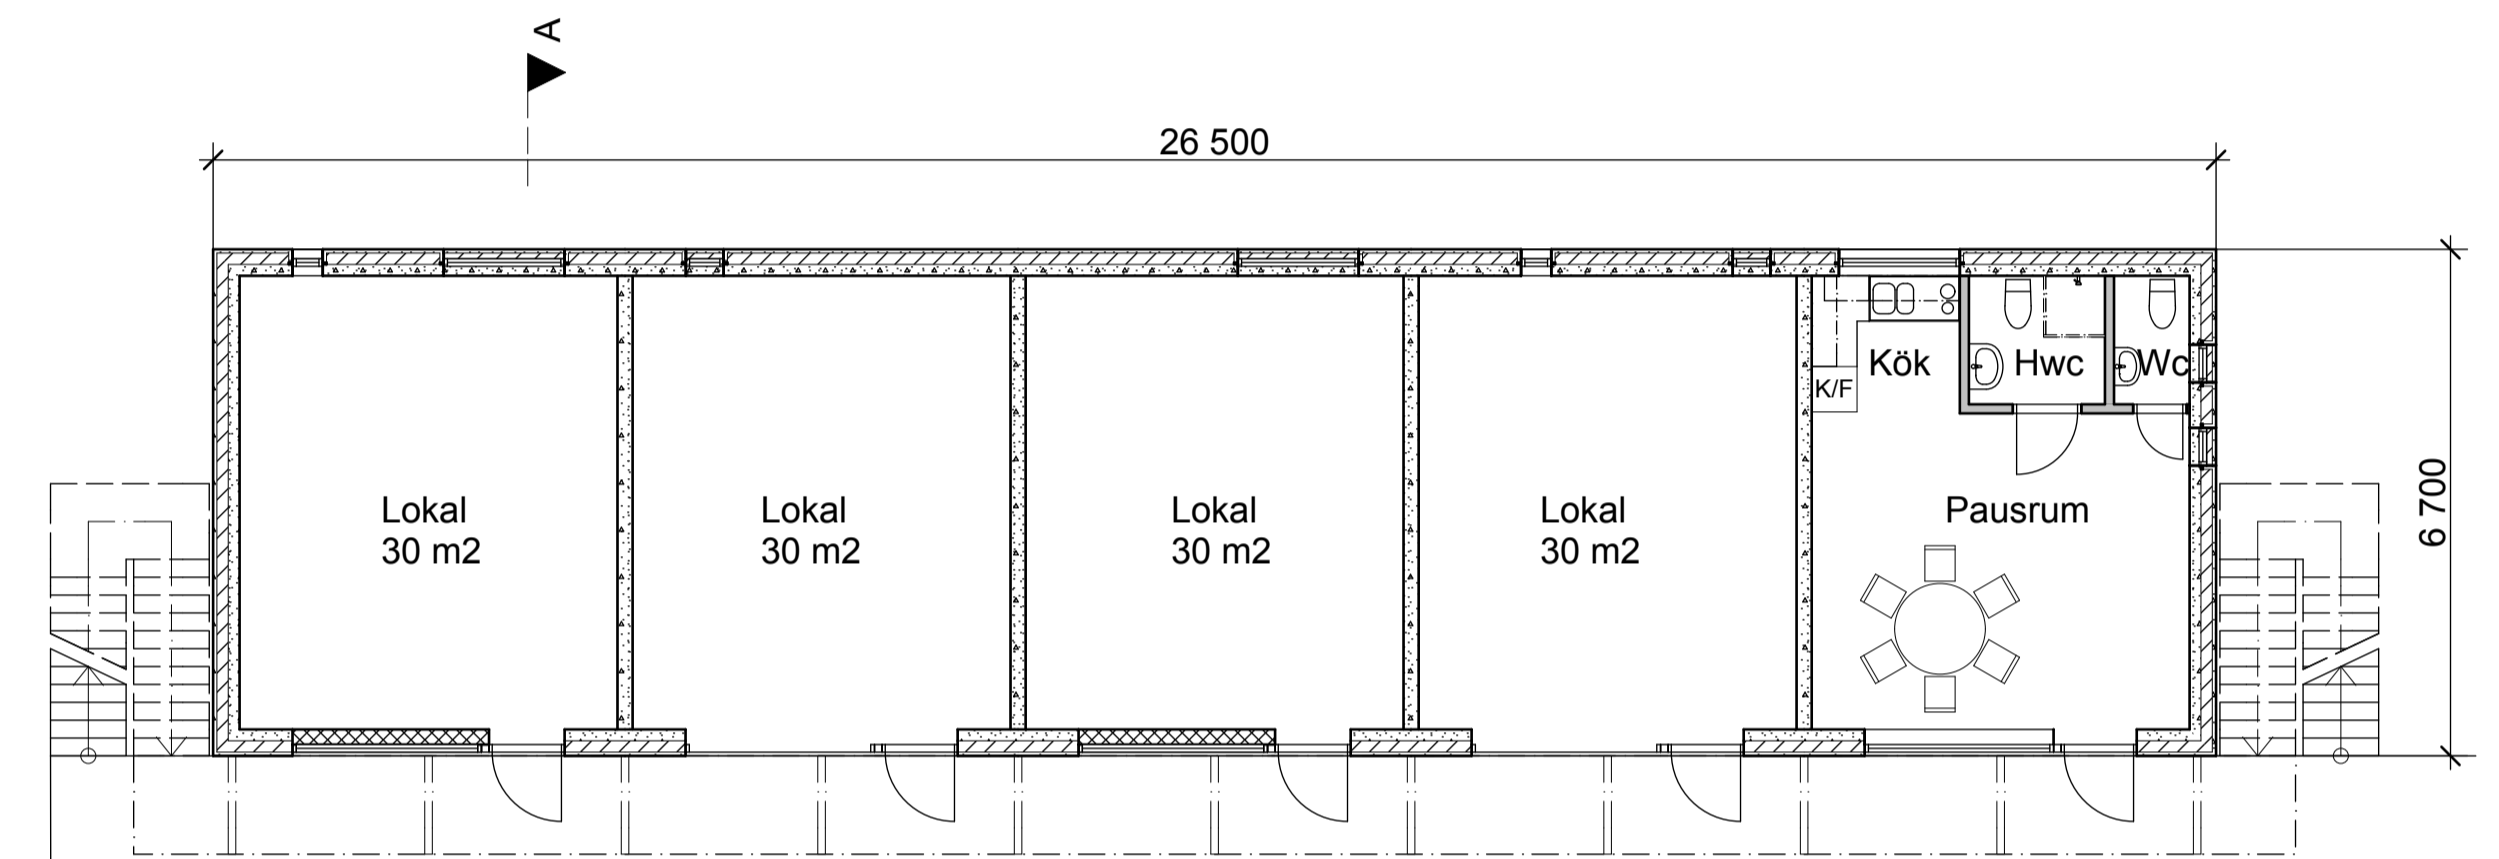

Fasad mot sydväst 1:100

Fasad mot nordöst 1:100

Fasad mot nordväst 1:100

Fasad mot sydost 1:100

Sektion A-A 1:100

Våning 1 1:100

Våning 0 1:100

STRANDELL ARKITEKTKONTOR		HEDE 3:155 KUNGSBACKA KOMMUN NYBYGGNAD REPLOKALER MM	
BERCISGATAN 3 434 32 KUNGSBACKA TEL 0300-133 14		REG-NUMMER 09-034	
RITAD AV CS	HANDLÄGGES AV CS	SKALA A1 1:100	RITNINGNUMMER A 1
GRANSKAD/GODKÄND AV Conny Strandell	GODKÄND/DATUM 2009-11-25	SKALA A3 1:200	REV